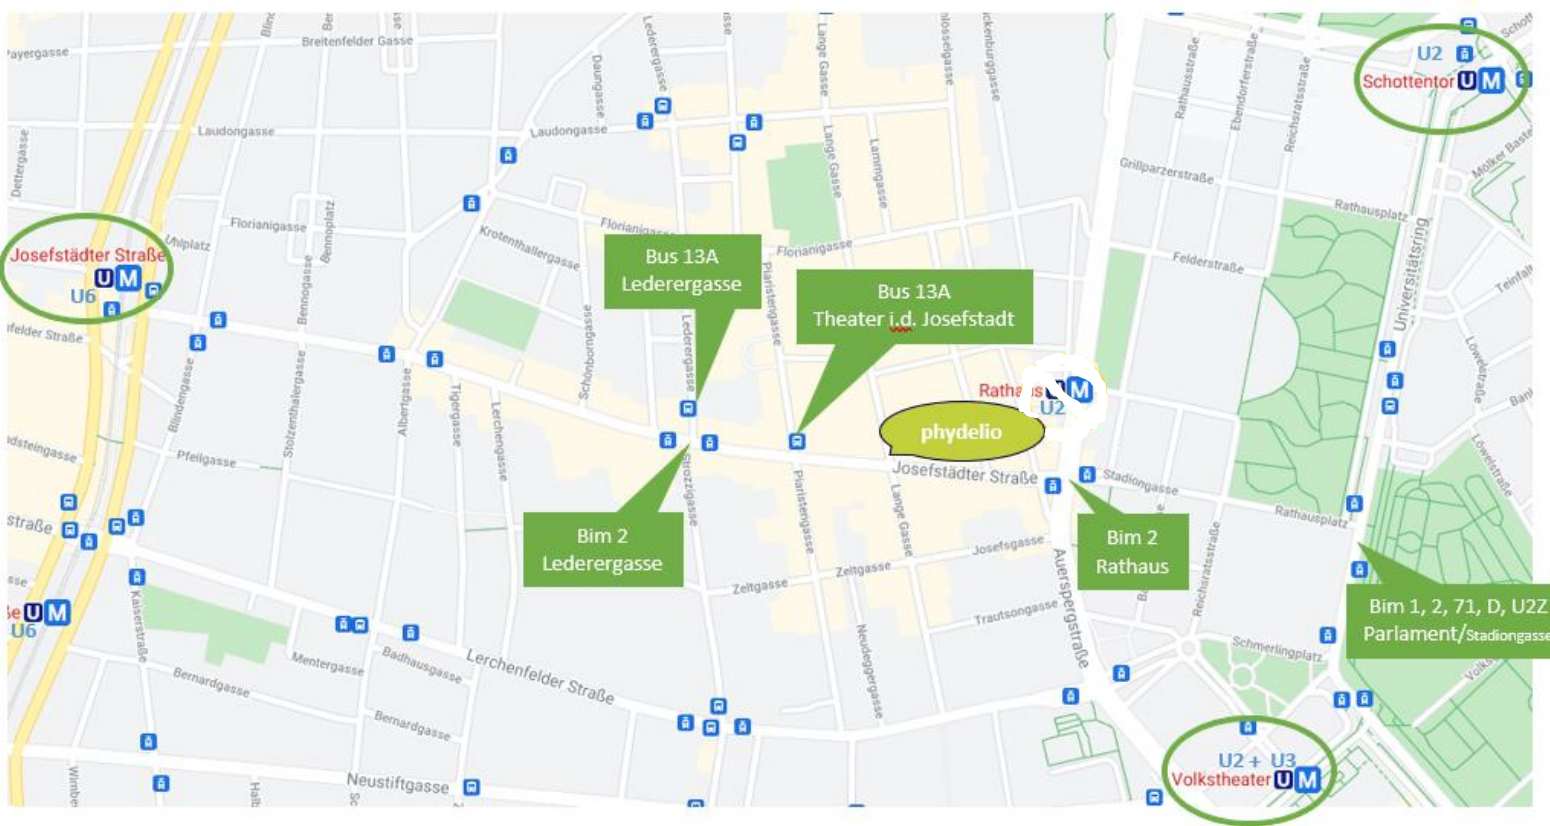

Anreise und Unterkunft phydelio Seminarzentrum

Lange Gasse 30/1
1080 Wien

Lageplan auf [Google maps](#)

Das Seminarzentrum phydelio befindet sich im gleichen Haus wie der denn's Biomarkt.
Der Eingang zu phydelio liegt ums Eck in der Lange Gasse.

Wie kommen Sie zum phydelio Seminarzentrum?

Mit öffentlichen Verkehrsmitteln erreichen Sie uns mit den Linien [U2 – Station Rathaus] , U6 – Station Josefstädter Straße, U3 – Station Volkstheater, der Straßenbahnlinie 2 – Stationen Rathaus oder Josefstädter Straße/Lederergasse oder dem Bus 13a – Station Lederergasse/Theater in der Josefstadt.

Hier finden Sie alle Informationen zu den [Wiener Linien](#)

Allgemeine Infos zu Mobilität in Wien: www.mobilitaetsagentur.at