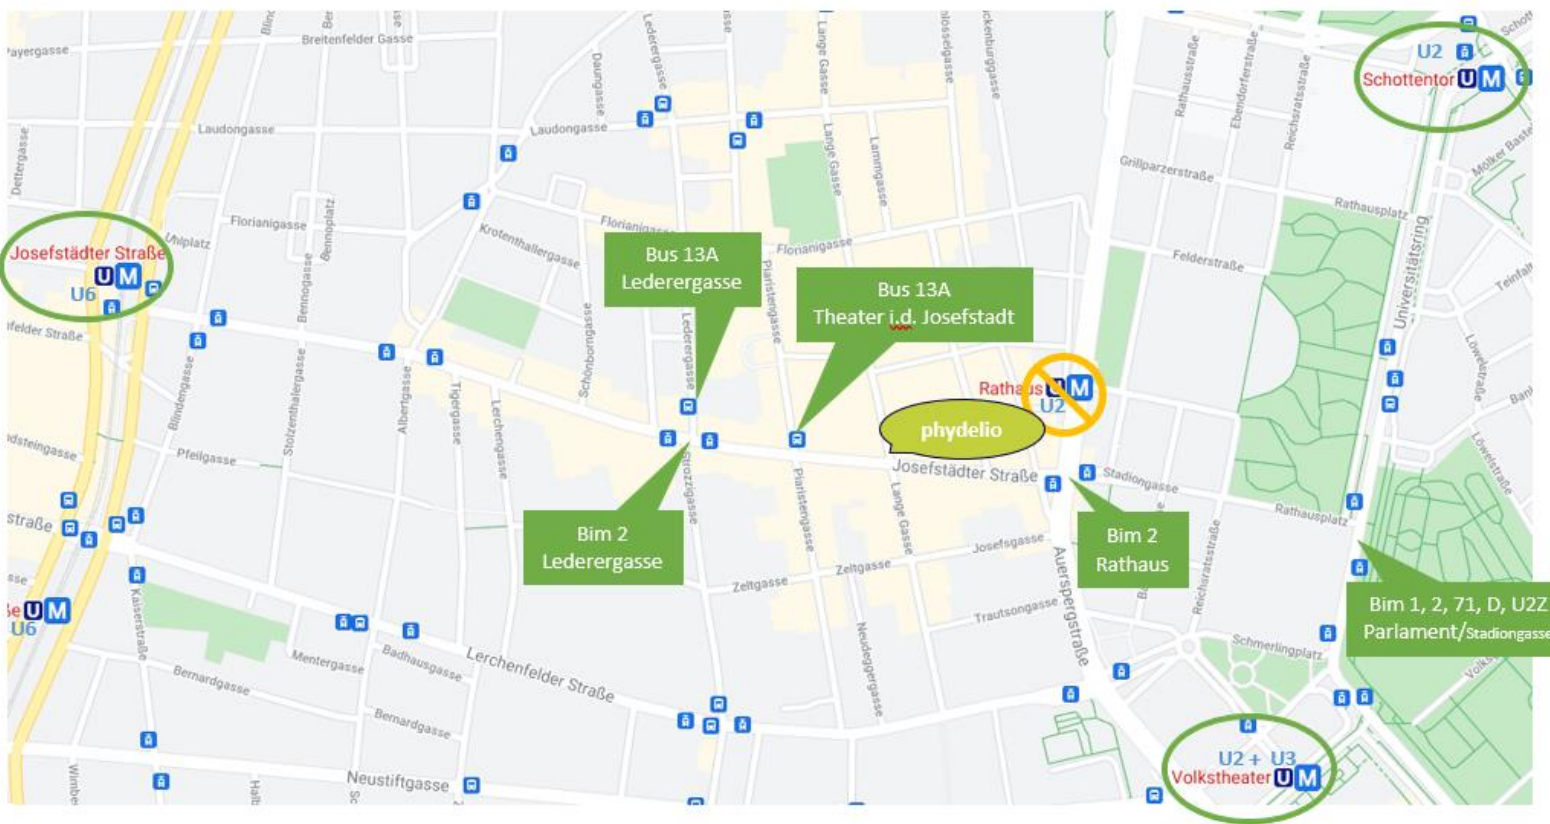

Anreise und Unterkunft phydelio Seminarzentrum

Lange Gasse 30/1
1080 Wien

Lageplan auf [Google maps](#)

Das Seminarzentrum phydelio befindet sich im gleichen Haus wie der denn's Biomarkt.
Der Eingang zu phydelio liegt ums Eck in der Lange Gasse.

Wie kommen Sie zum phydelio Seminarzentrum?

Mit öffentlichen Verkehrsmitteln erreichen Sie uns mit den Linien [U2 – Station Rathaus]*, U6 – Station Josefstädter Straße, U3 – Station Volkstheater, der Straßenbahnlinie 2 – Stationen Rathaus oder Josefstädter Straße/Lederergasse oder dem Bus 13a – Station Lederergasse/Theater in der Josefstadt.

Hier finden Sie alle Informationen zu den [Wiener Linien](#)

*ACHTUNG: U2-Umbau – Station Rathaus bis Herbst 2024 nicht verfügbar!

Allgemeine Infos zu Mobilität in Wien: www.mobilitaetsagentur.at